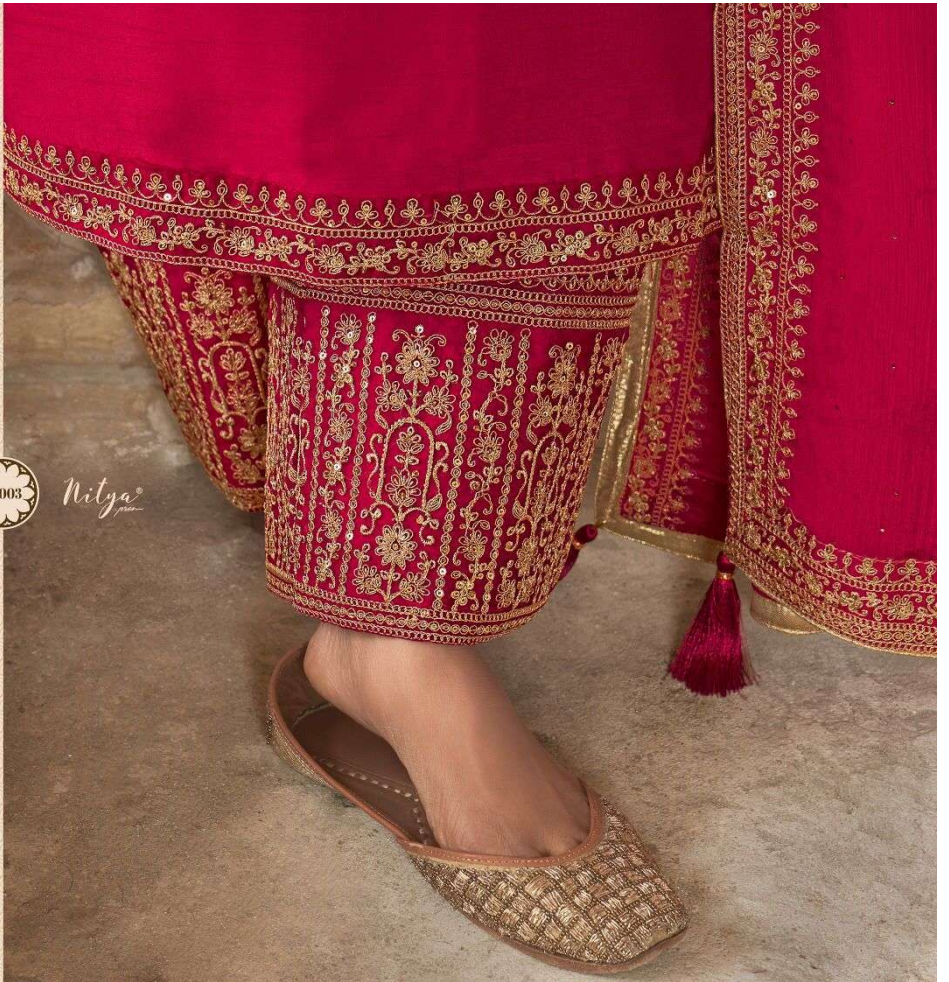

Nitya[®]
prez
VOL - 186

36003

Nitya

Nitya

80006

Nitya

86003

Nitya[®]
prez
VOL - 186

Top : Dola Silk
Bottom : Dola Silk with Santoon
Dupatta : Pure Chinnon
Rate : 1925.00

86001

Nitya