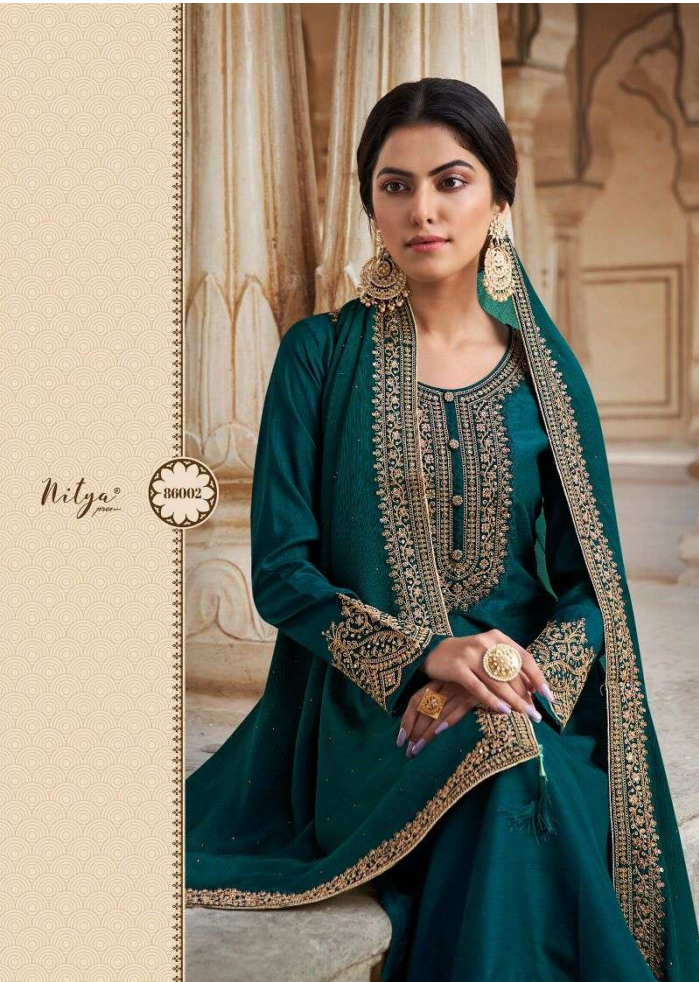

Nitya[®]
prez
VOL - 186

36003

Nitya

Nitya

80006

Nitya

86003

Nitya[®]
prez
VOL - 186

Top : Dola Silk
Bottom : Dola Silk with Santoon
Dupatta : Pure Chinnon
Rate : 1925.00

86001

Nitya