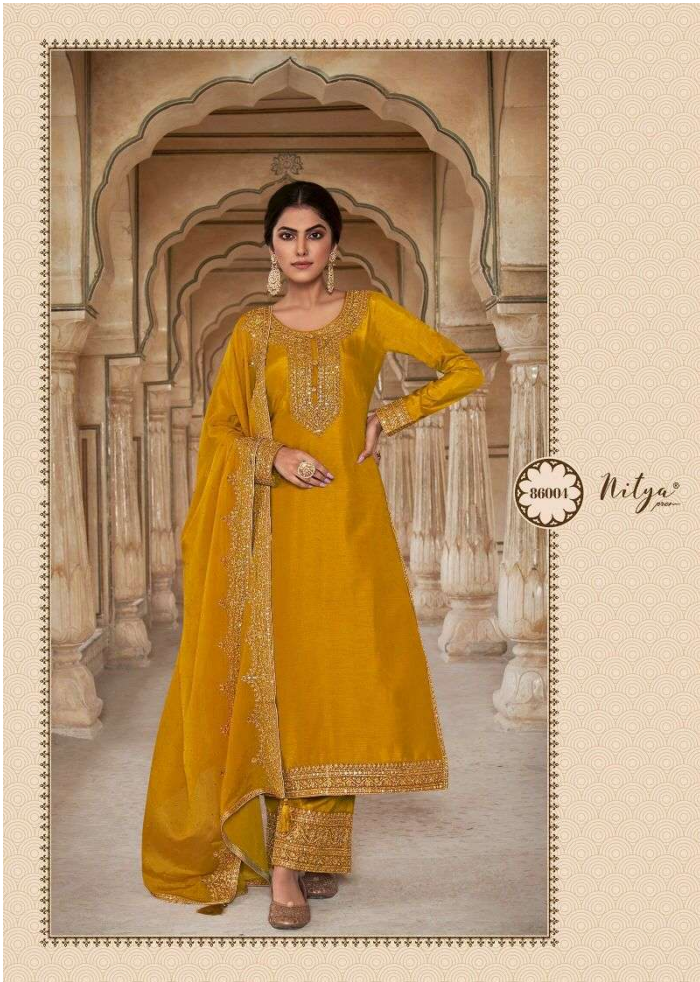

Nitya[®]
prez
VOL - 186

36003

Nitya

Nitya

80006

Nitya[®]
prez
VOL - 186

Nitya

86002

Nitya
VOL - 186

86001

86002

86003

86004

86005

86006

Nitya

Top : Dola Silk
Bottom : Dola Silk with Santoon
Dupatta : Pure Chinnon
Rate : 1925.00

86001

Nitya