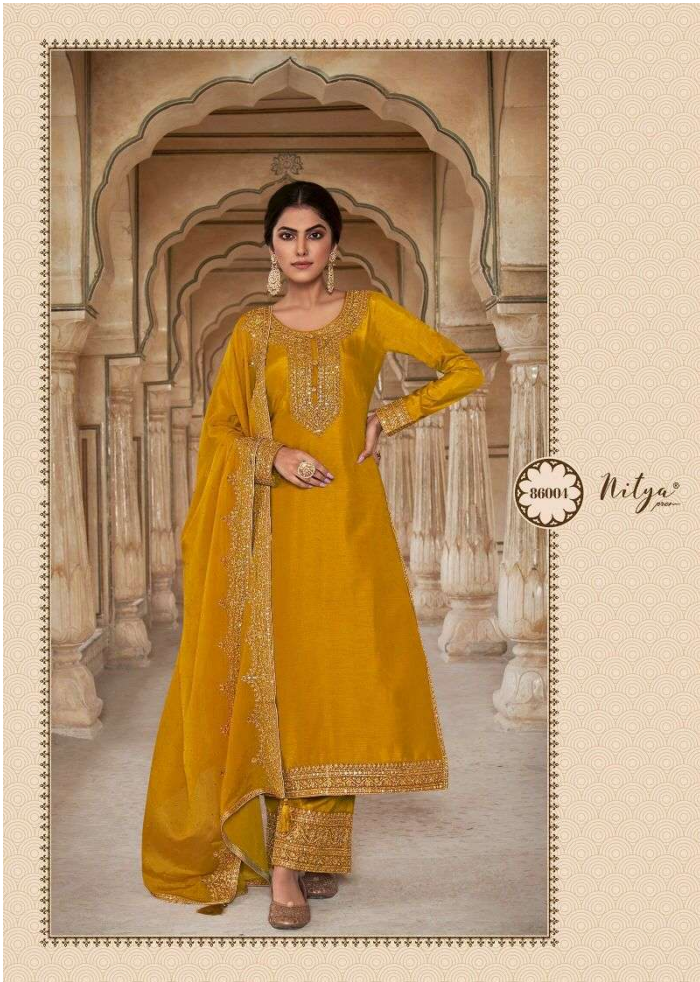

Nitya[®]
prez
VOL - 186

36003

Nitya

Nitya

80006

Nitya

86003

Nitya[®]
prez
VOL - 186

Nitya
VOL - 186

86001

86002

86003

86004

86005

86006

Nitya

Top : Dola Silk
Bottom : Dola Silk with Santoon
Dupatta : Pure Chinnon
Rate : 1925.00

86001

Nitya