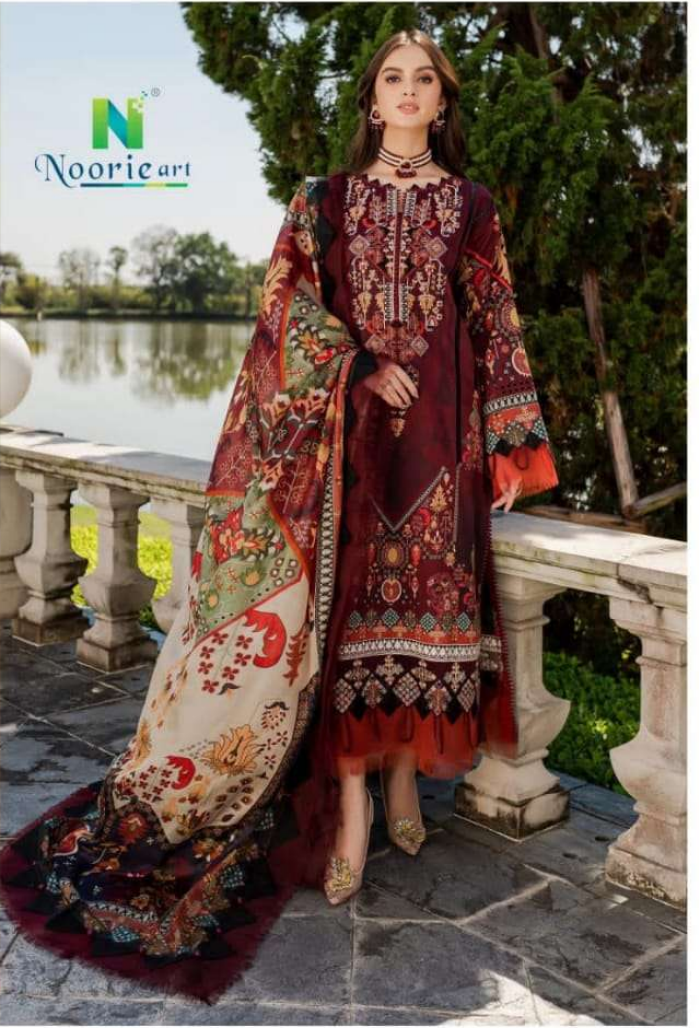

  
Noorie art

  
Noorie art

Deer

serena  
Premium Embroidered

GulAnmeo

12/1/13

HAHJAHAN

OKalkaramstudio