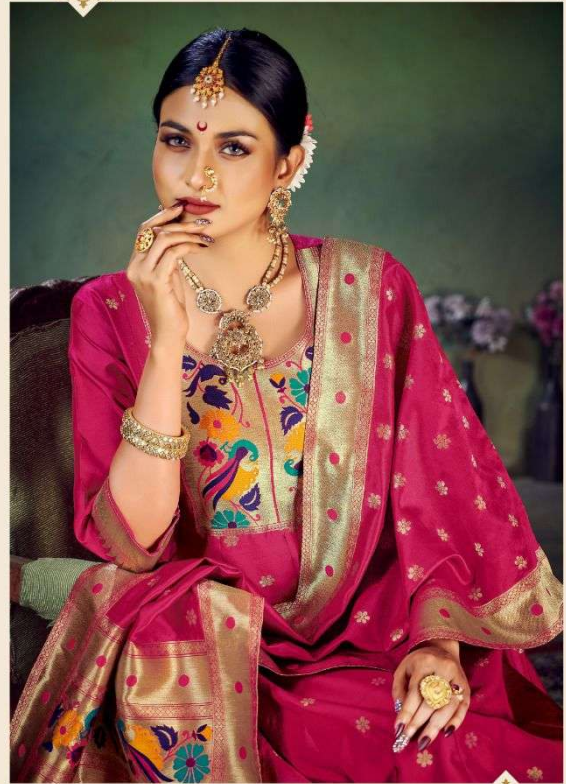

1006

1006

**SMIT**  
CREATION

# Star Paithni Gown

SIZE:- M, L, XL, XXL

D.NO.1001

D.NO.1002

D.NO.1003

D.NO.1004

D.NO.1005

D.NO.1006