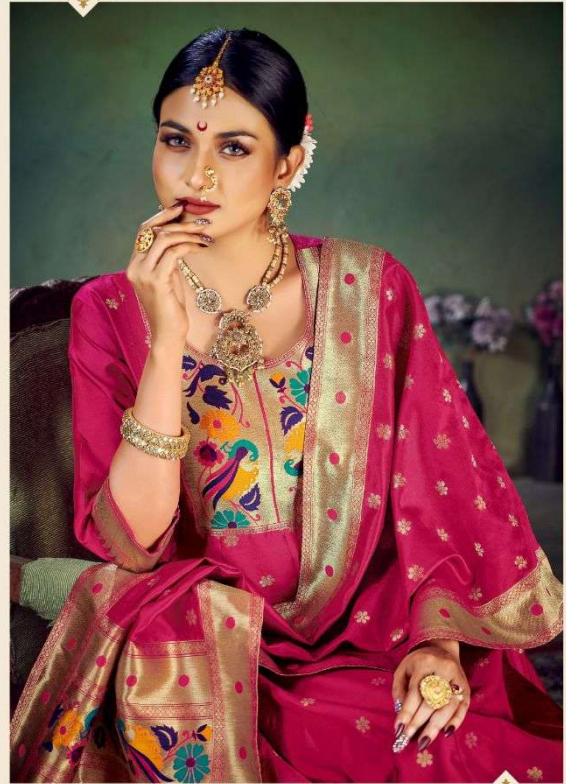

1006

1006

SMIT
CREATION

Star Paithni Gown

SIZE:- M, L, XL, XXL

D.NO.1001

D.NO.1002

D.NO.1003