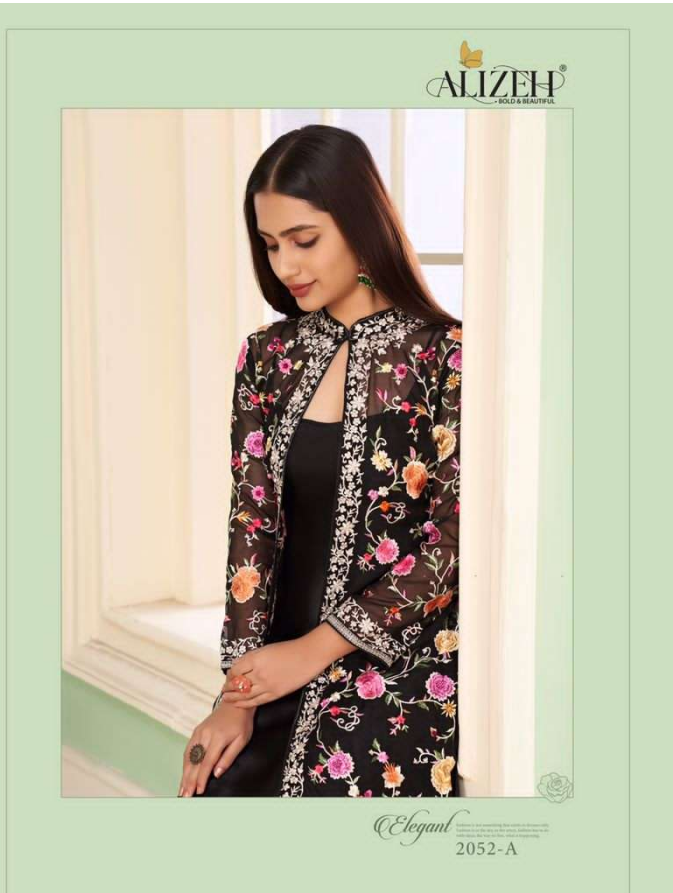

# MURAD

VOL-10

  
**ALIZEH**  
- BOLD & BEAUTIFUL

2052-A

2052-B

2052-C

2052-D

ALIZEH®  
BOLD & BEAUTIFUL

### FABRIC DESCRIPTION:

JACKET – ALIZEH GEORGETTE, INNER & BOTTOM - DULL SANTOON

DUPATTA - NET

### SIZE DETAILS:

TOP- SEMI STITCHED UP TO SIZE 44" BUST

DUPATTA- 2.25 MTRS

ALIZEH  
BOLD & BEAUTIFUL

Gorgeous  
2052-D

ALIZEH  
BOLD & BEAUTIFUL

*Angelic*  
2052-C

ALIZEH  
GOLD & BEAUTIFUL