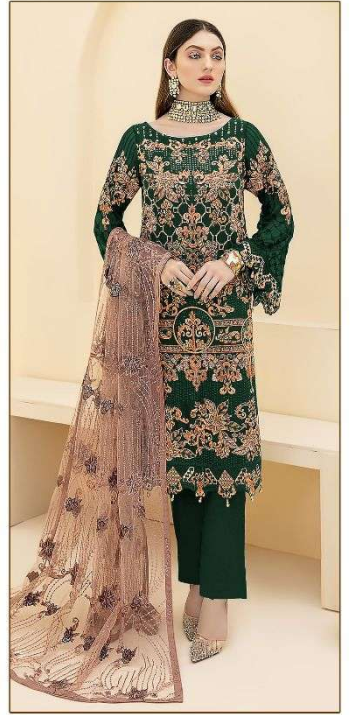

TOP:- FOX GEORGETTE
DUPATTA:- NET EMBROIDERED
BOTTOM / INNER:- SANTOON

KK-003-E