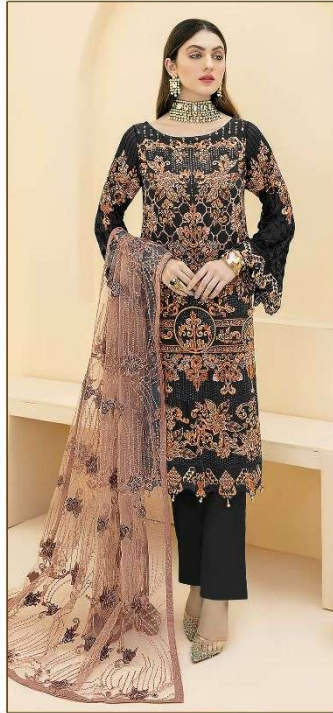

TOP:- FOX GEORGETTE
DUPATTA:- NET EMBROIDERED
BOTTOM / INNER:- SANTOON

KK-003-B