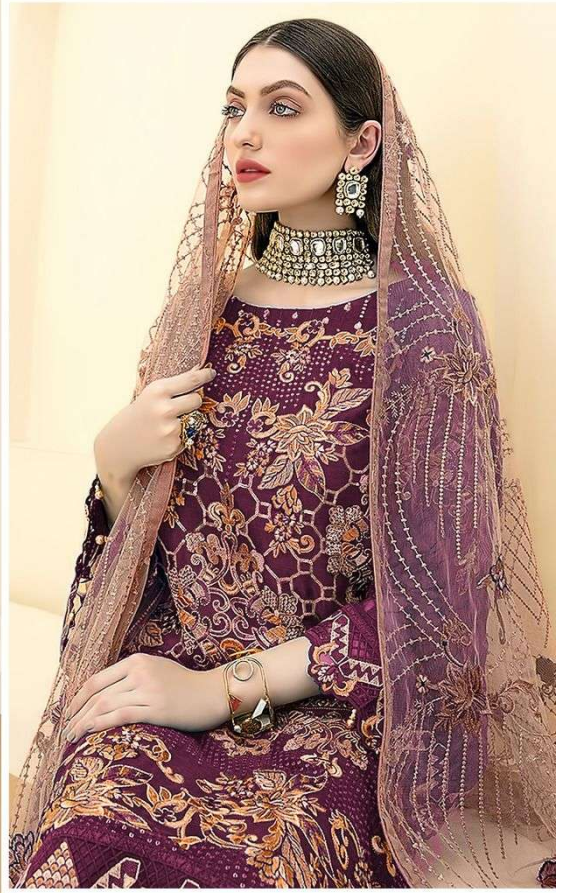

KK-003

KK-003

KROSSTM
KULTURE

KK-003-B

TOP:- FOX GEORGETTE
DUPATTA:- NET EMBROIDERED
BOTTOM / INNER:- SANTOON

KROSSTM
KULTURE

KK-003-D

TOP:- FOX GEORGETTE
DUPATTA:- NET EMBROIDERED
BOTTOM / INNER:- SANTOON

KROSSTM
KULTURE

KK-003

TOP:- FOX GEORGETTE
DUPATTA:- NET EMBROIDERED
BOTTOM / INNER:- SANTOON

KROSSTM
KULTURE

KK-003-E

TOP:- FOX GEORGETTE
DUPATTA:- NET EMBROIDERED
BOTTOM / INNER:- SANTOON

TOP:- FOX GEORGETTE
DUPATTA:- NET EMBROIDERED
BOTTOM / INNER:- SANTOON