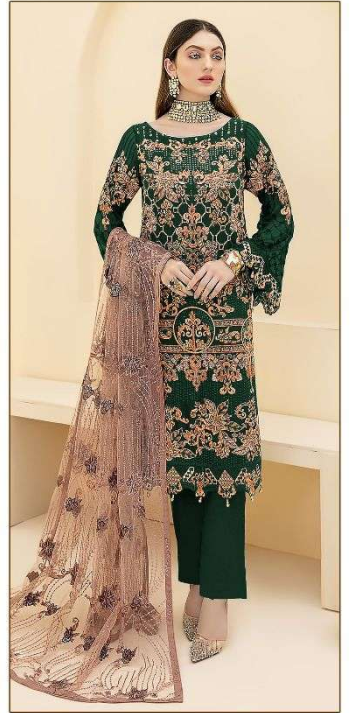

TOP:- FOX GEORGETTE
DUPATTA:- NET EMBROIDERED
BOTTOM / INNER:- SANTOON

KK-003-E