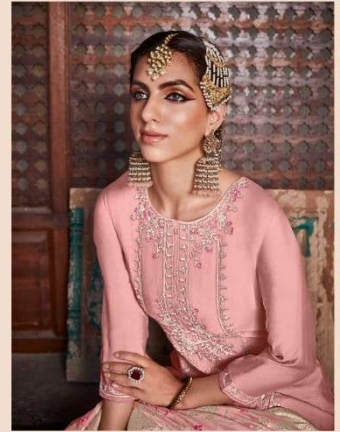

TZU
"The Zest in You..."
"A BRAND BY LCTW"

Schriish
1002