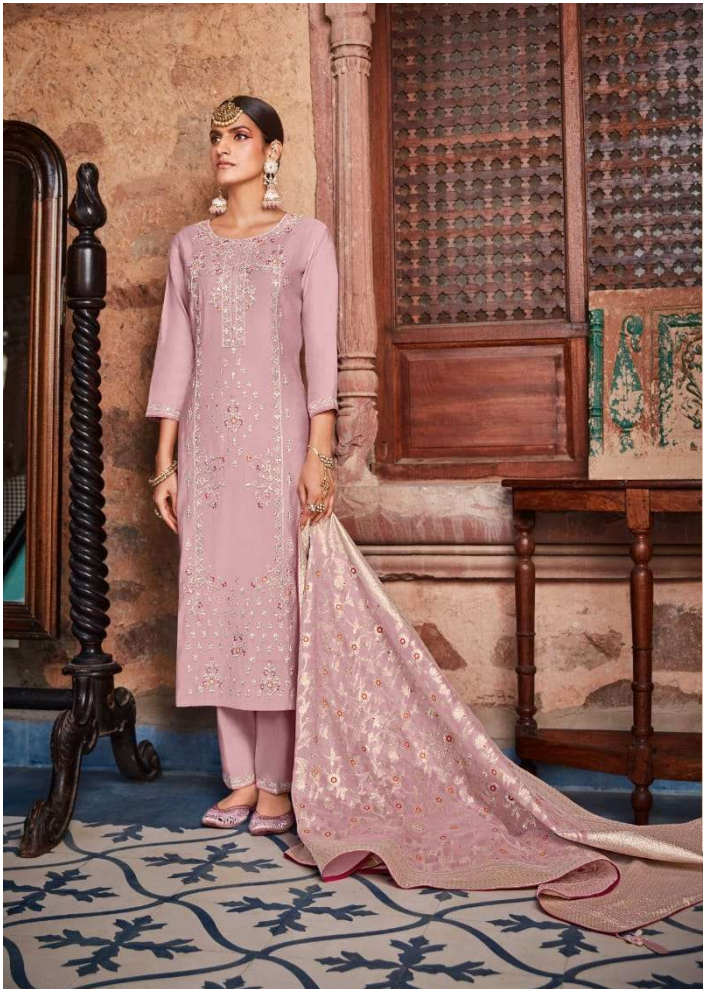

1001

1002

1003