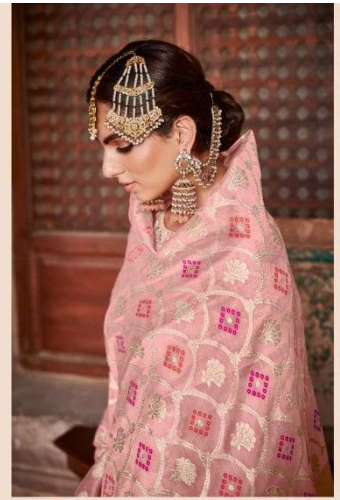

TZU
"The Zest in You..."
"A BRAND BY LCTW"

Schriish
1002