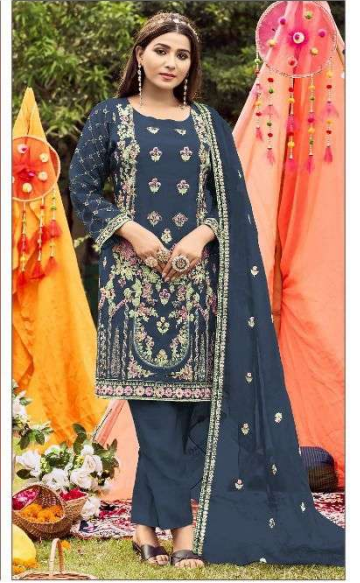

KK-008-B

KK-008-B

KROSS
KULTURETM

K
KROSSTM
KULTURE

K
KROSS

KROSSTM
KULTURE

KK-008

TOP:- ORGANZA EMBROIDERED
DUPATTA:- ORGANZA EMBROIDERED
BOTTOM / INNER:- SANTOON

KK-008-C

KROSS™
KULTURE

TOP:- **ORGANZA EMBROIDERED**
DUPATTA:- **ORGANZA EMBROIDERED**
BOTTOM / INNER:- **SANTOON**

KK-008

KK-008-B

KK-008-C

KK-008-D

TOP:- ORGANZA EMBROIDERED
DUPATTA:- ORGANZA EMBROIDERED
BOTTOM / INNER:- SANTOON