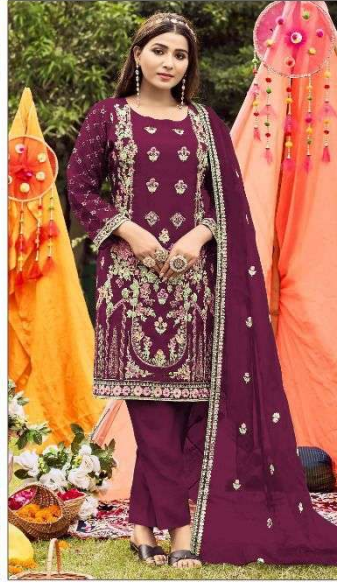

TOP:- ORGANZA EMBROIDERED
DUPATTA:- ORGANZA EMBROIDERED
BOTTOM / INNER:- SANTOON