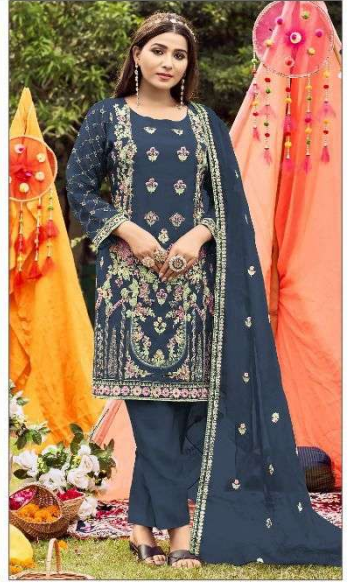

TOP:- ORGANZA EMBROIDERED
DUPATTA:- ORGANZA EMBROIDERED
BOTTOM / INNER:- SANTOON