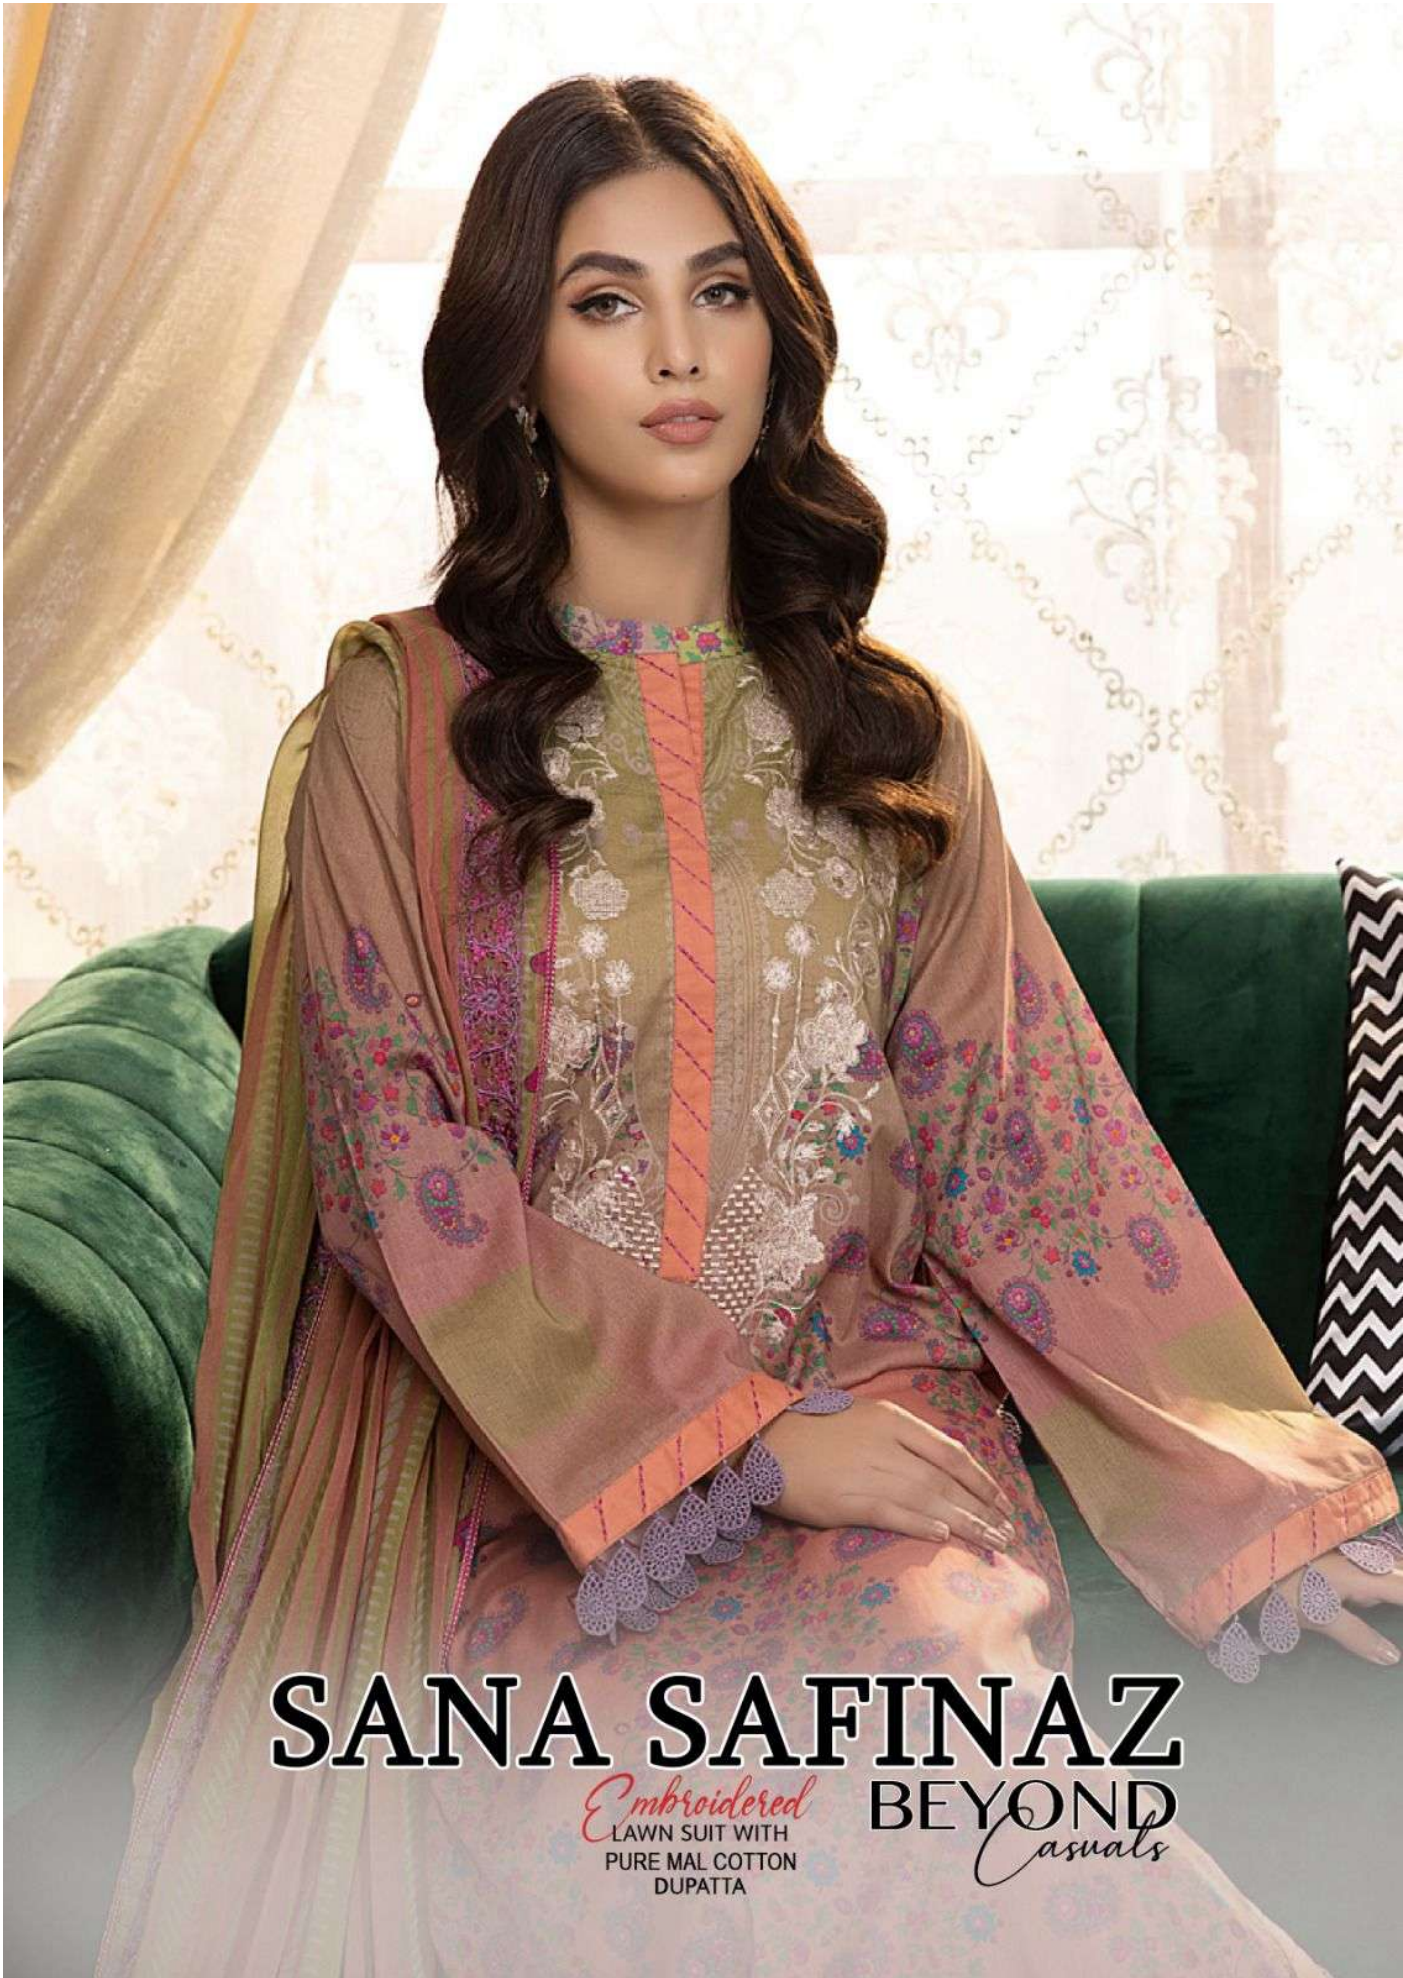

SANA SAFINAZ
Embroidered BEYOND *Casuals*

D.No.1115

D.No.1115

D.No.1116

D.No.1117

D.No.1118

SANA SAFINAZ

Embroidered
LAWN SUIT WITH
PURE MAL COTTON
DUPATTA

BEYOND
Casuals

SANA SAFINAZ
Embroidered BEYOND
casuals

D.No.1117

SANA SAFINAZ
Embroidered BEYOND
Casuals

D.No.1116

SANA SAFINAZ

Embroidered
LAWN SUIT WITH
PURE MAL COTTON
DUPATTA

BEYOND
Casuals