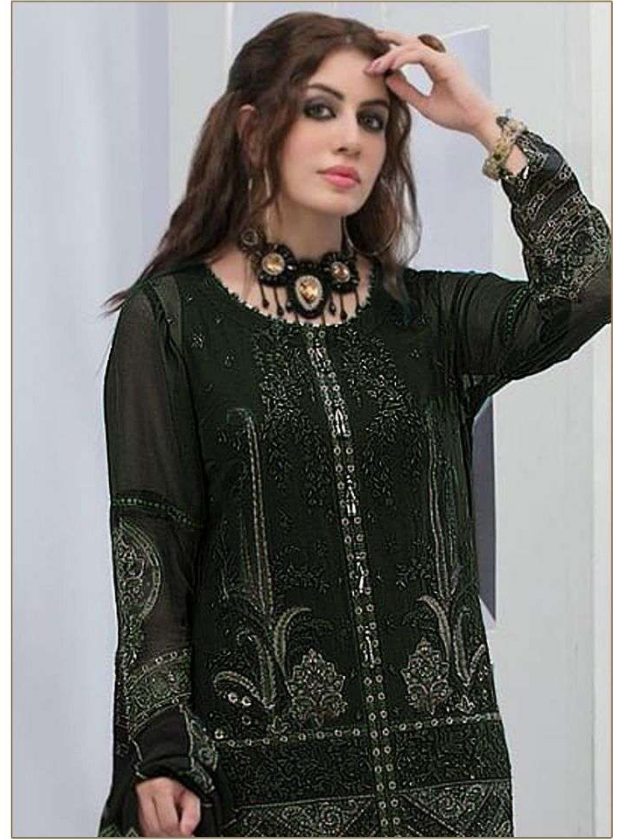

Simra[®]
SUNRISE OF FASHION

D.No.21 C

**TOP - FOX GEORGETTE HEAVY EMBROIDERED
BOTTOM -INNER HEAVY SANTOON
DUPATTA - NAZNEEN HEAVY EMBROIDERED**

Simra[®]
SUNRISE OF FASHION

D.No.21 A

**TOP - FOX GEORGETTE HEAVY EMBROIDERED
BOTTOM -INNER HEAVY SANTOON
DUPATTA - NAZNEEN HEAVY EMBROIDERED**

Simra[®]
SUNRISE OF FASHION

D.No.21 D

**TOP - FOX GEORGETTE HEAVY EMBROIDERED
BOTTOM -INNER HEAVY SANTOON
DUPATTA - NAZNEEN HEAVY EMBROIDERED**

Simra[®]
SUNRISE OF FASHION

D.No.21 B

TOP - FOX GEORGETTE HEAVY EMBROIDERED
BOTTOM -INNER HEAVY SANTOON
DUPATTA - NAZNEEN HEAVY EMBROIDERED

TOP - FOX GEORGETTE HEAVY EMBROIDERED
BOTTOM - INNER HEAVY SANTOON
DUPATTA - NAZNEEN HEAVY EMBROIDERED

D.No.21 A

D.No.21 A

D.No.21 A

D.No.21 A