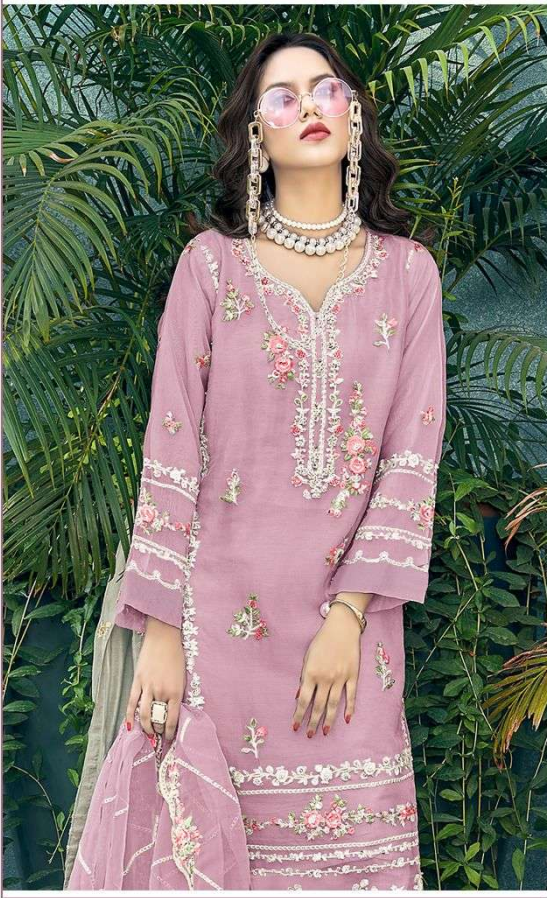

KROSS
KULTURE
KROSS™