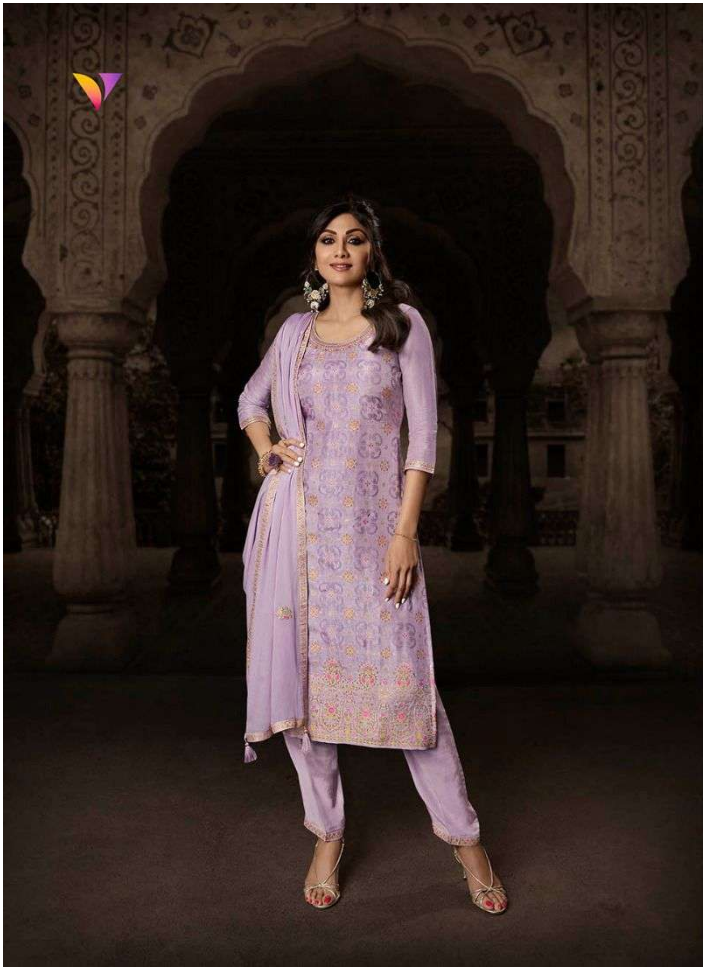

// 691

GRACE AND GRANDEUR