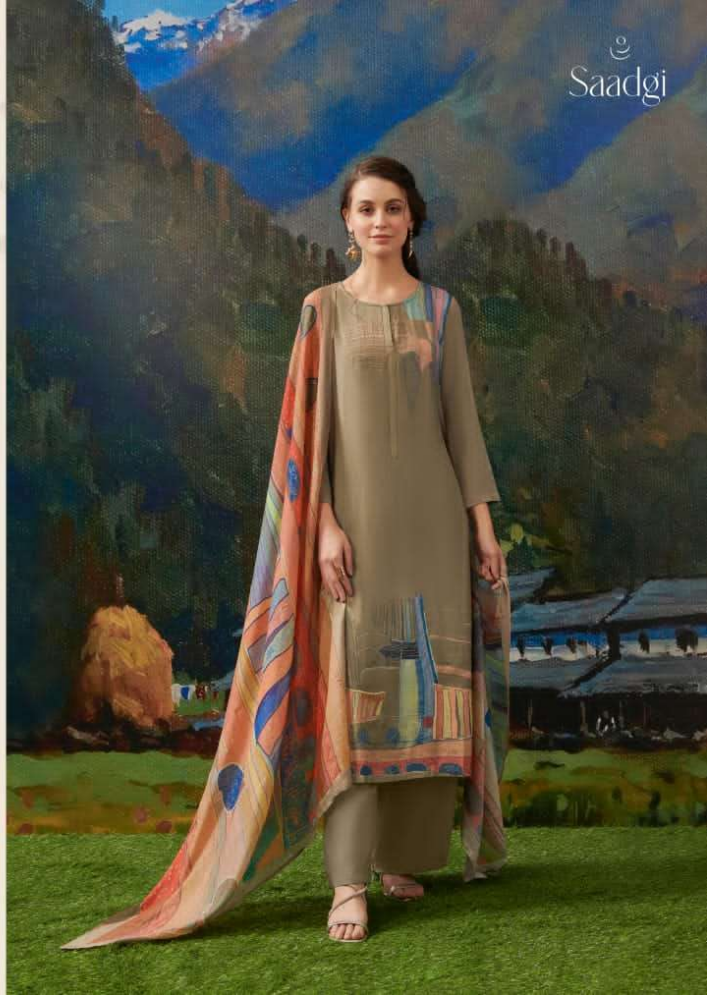

### DESCRIPTION

TOP - CASHMIRI SILK DIGITAL PRINT WITH HAND WORK

BOTTOM - MULBERRY SATIN

DUPATTA - MUSLIN SILK DUPATTA DIGITAL PRINTED

• 386 • *Poorva*

Saadgi

Saadgi

Poorva  
• 363 •

Poorva  
• 326 •

Saadgi

Saadgi

Poorva

• 389 • *Poorva*