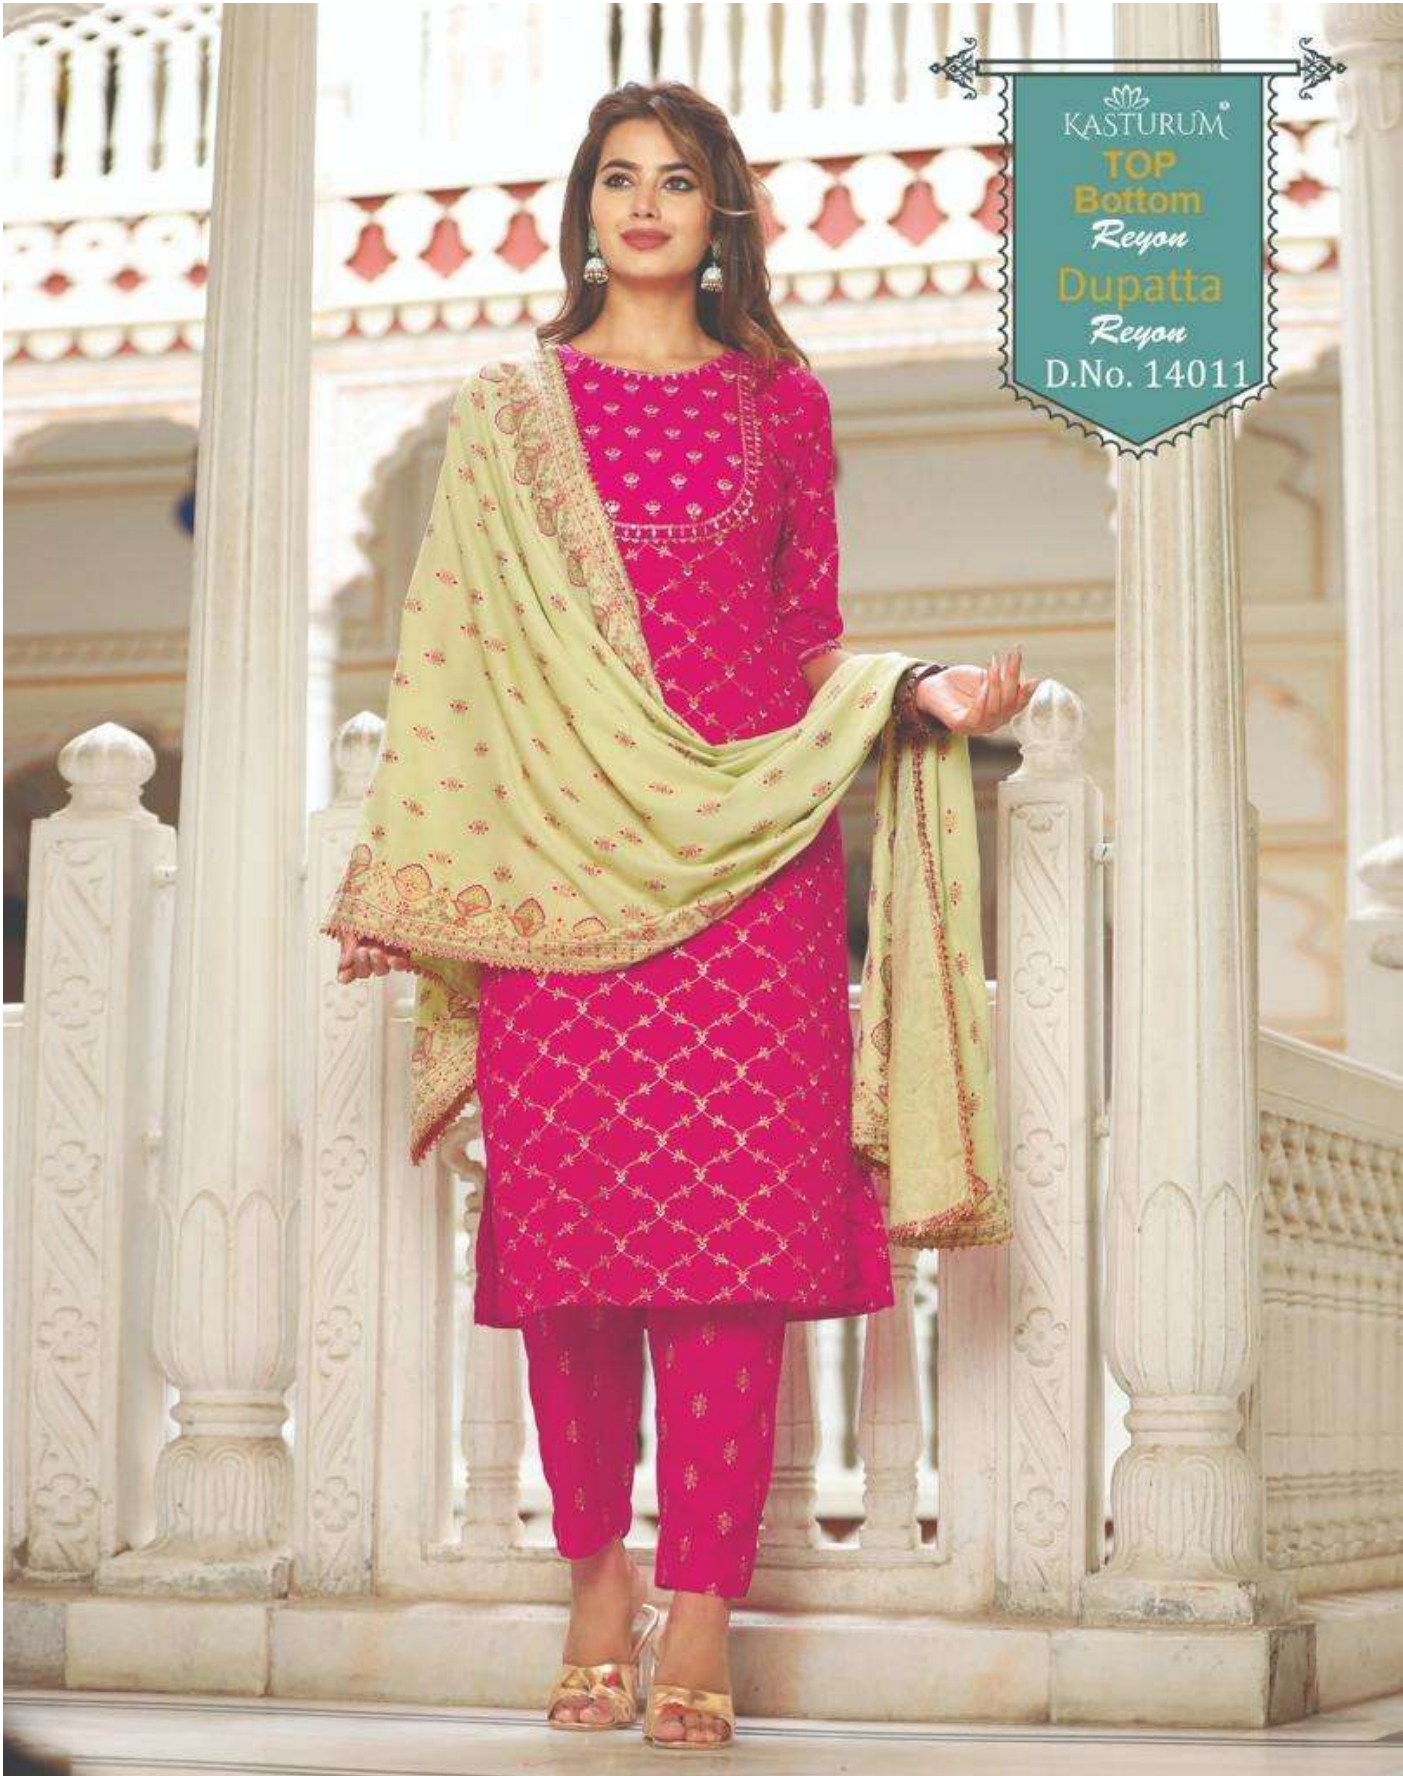

KASTURUM®
TOP
Bottom
Reyon
Dupatta
Reyon
D.No. 14011