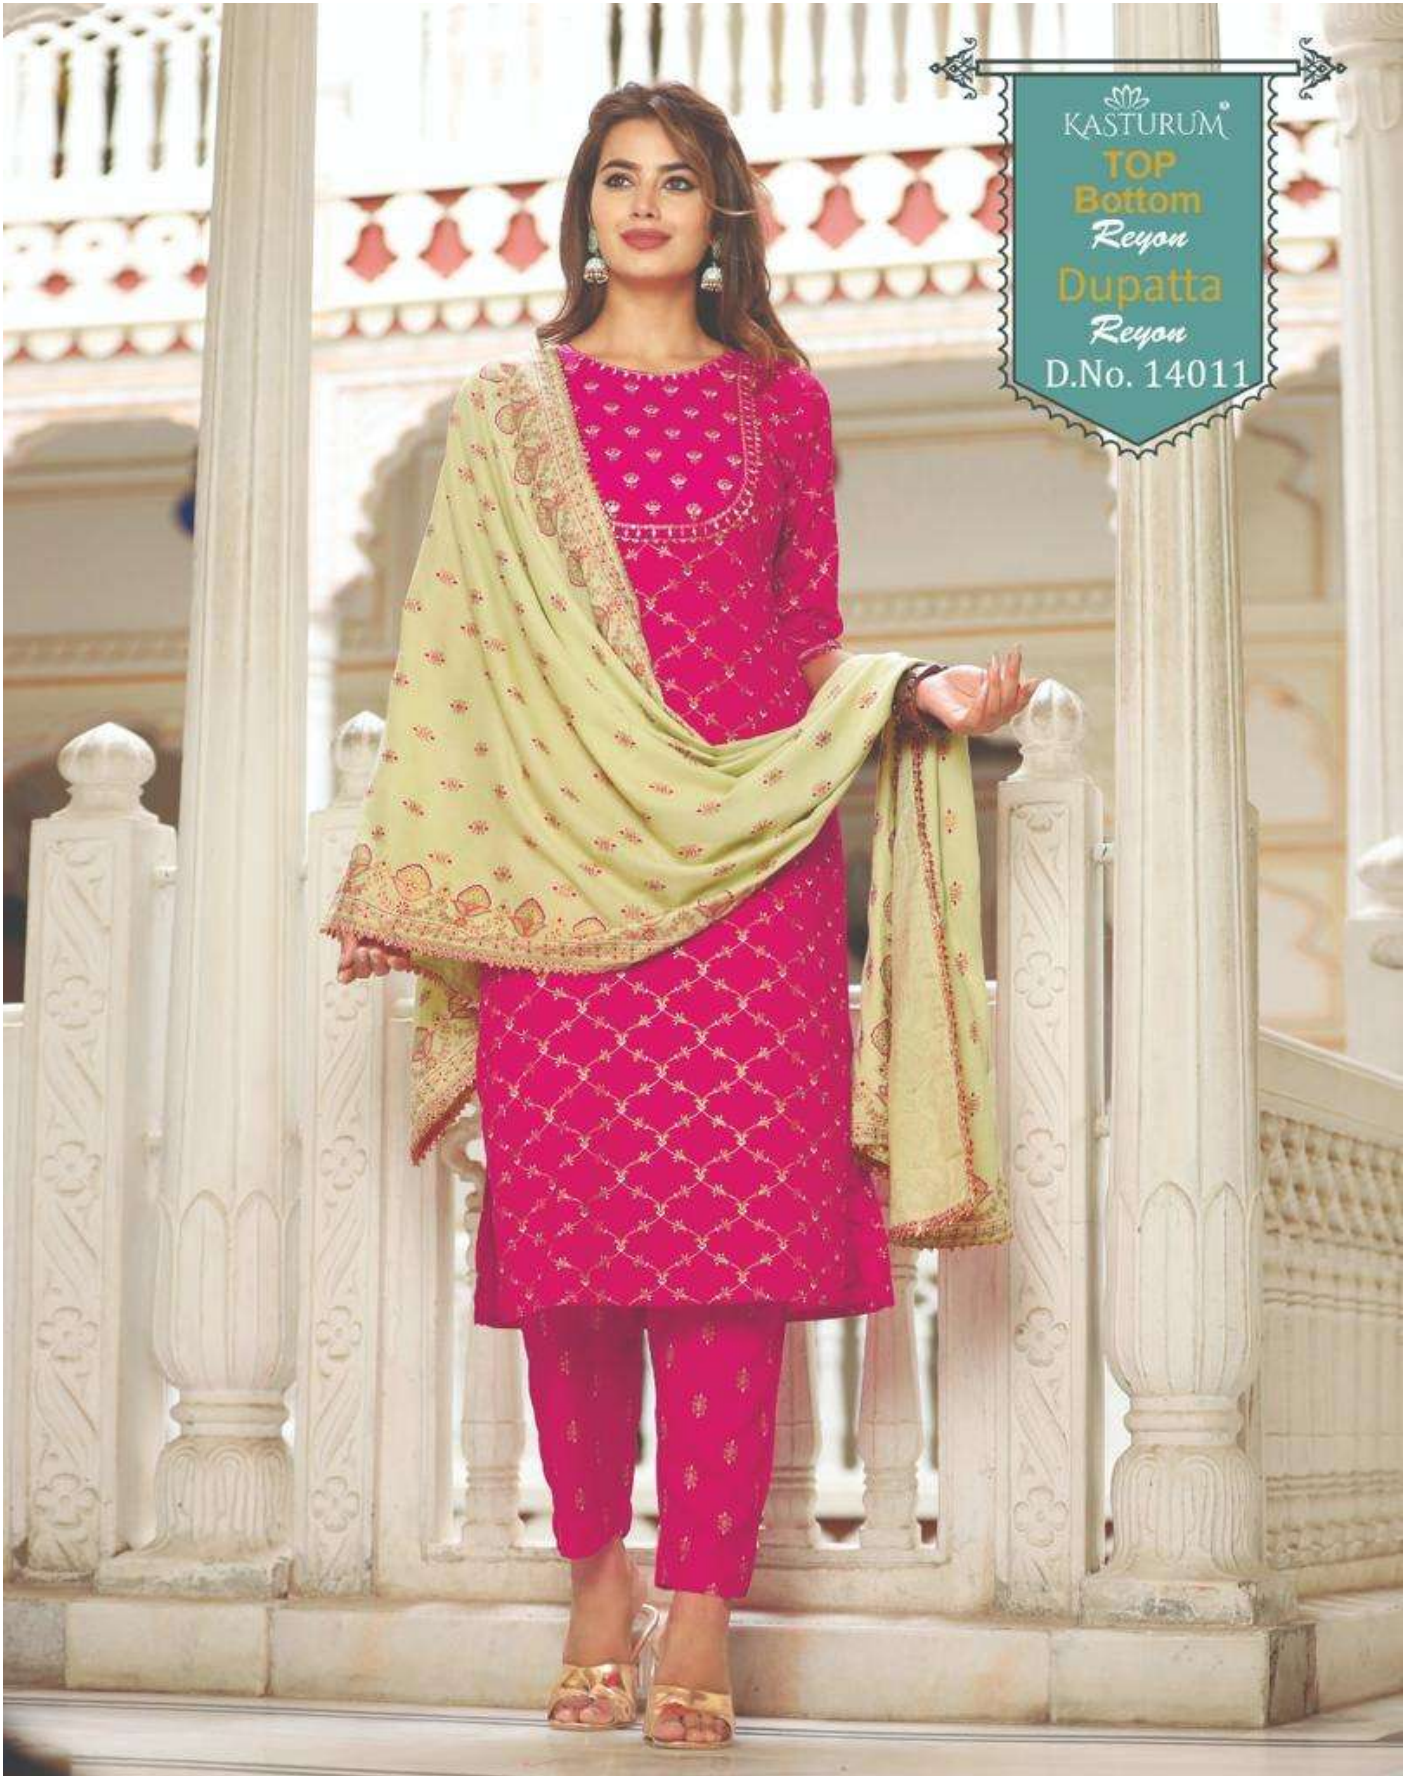

KASTURUM
TOP
Bottom
Reyon
Dupatta
Jacquard
D.No. 14006

KASTURUM[®]

TOP

Bottom

Reyon

Dupatta

Jacquard

D.No. 14008

KASTURUM
TOP
Bottom
Reyon
Dupatta
Reyon
D.No. 14012

KASTURUM[®]
TOP
Bottom
Reyon
Dupatta
Reyon
D.No. 14011

KASTURUM
TOP
Bottom
Reyon
Dupatta
Reyon
D.No. 14010

KASTURUM
TOP
Bottom
Reyon
Dupatta
Jacquard
D.No. 14006

KASTURUM
TOP
Bottom
Reyon
Dupatta
Jacquard
D.No. 14005

KASTURUM

TOP
Bottom

Reyon

Dupatta

Jacquard

D.No. 14004

KASTURUM®
TOP
Bottom
Reyon
Dupatta
Jacquard
D.No. 14007

KASTURUM

TOP
Bottom

Rayon

Dupatta

Jacquard

D.No. 14009